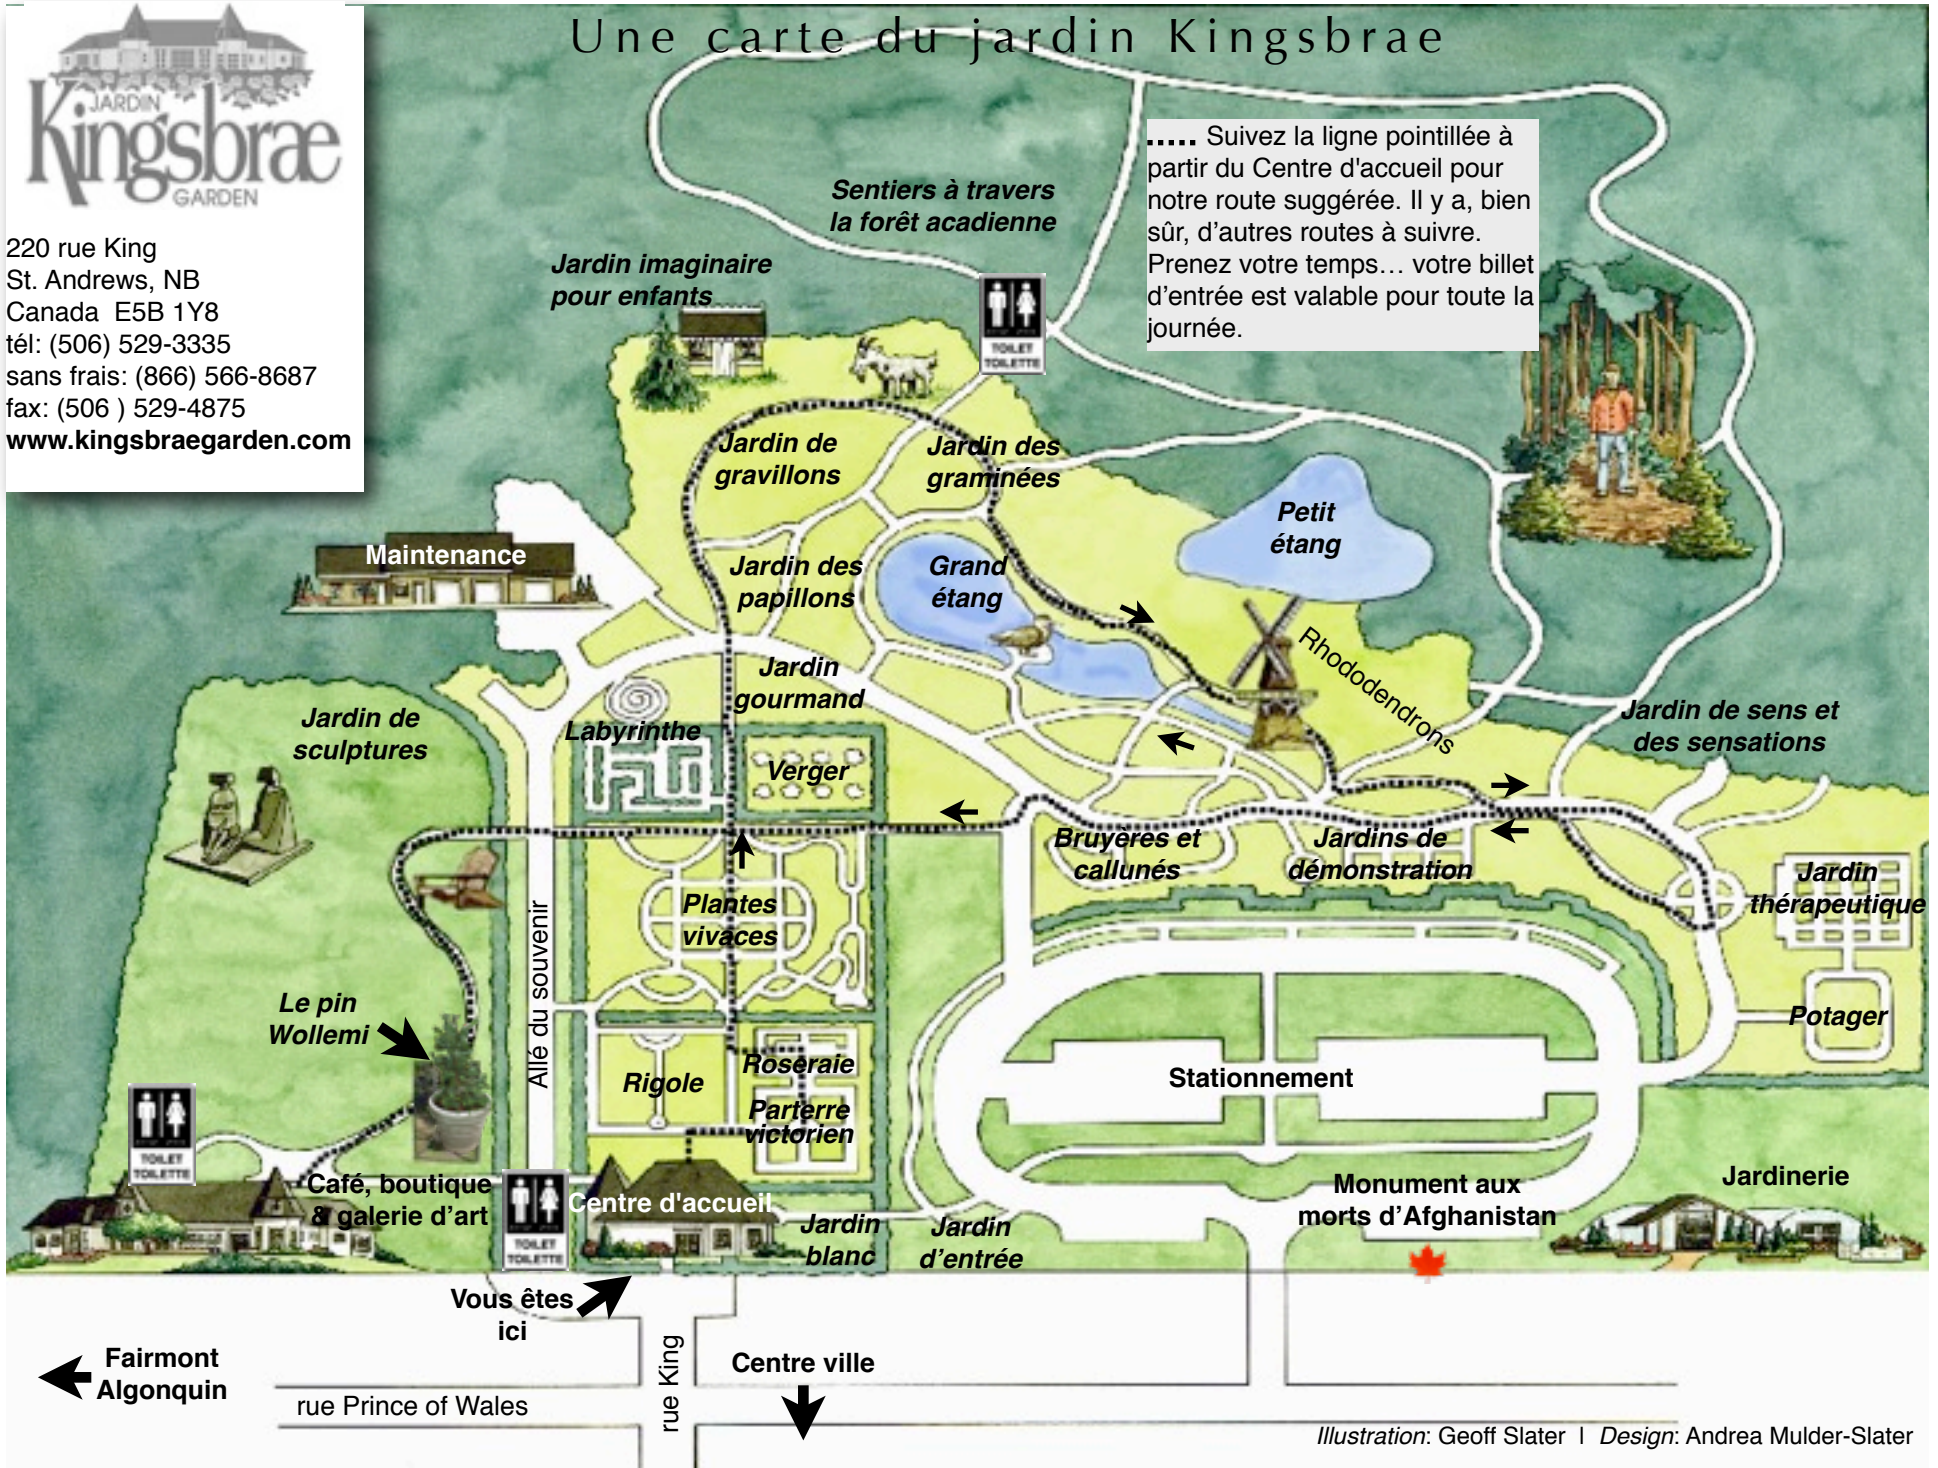

220 rue King  
St. Andrews, NB  
Canada E5B 1Y8  
tél: (506) 529-3335  
sans frais: (866) 566-8687  
fax: (506) 529-4875  
www.kingsbraegarden.com

# Une carte du jardin Kingsbrae

..... Suivez la ligne pointillée à partir du Centre d'accueil pour notre route suggérée. Il y a, bien sûr, d'autres routes à suivre. Prenez votre temps... votre billet d'entrée est valable pour toute la journée.